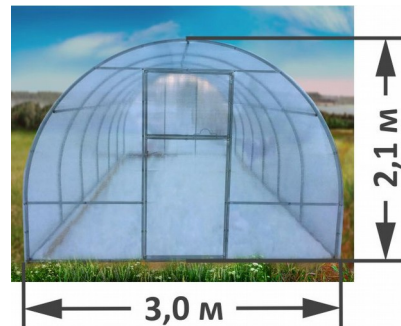

ФОРМИКА

тел. (343) 345-99-00

г. Березовский, Западная промзона, 24а, 5, тел. (343) 380-40-80;
г. Екатеринбург, Челябинский тр., 17-й км, тел. (343) 345-87-78.
e-mail: market@ekb.formika74.ru
www.msm-stroy.ru

Прайс лист от 07.09.2018 г.

НОВИНКА

ОЦИНКОВАННЫЕ ТЕПЛИЦЫ

Теплица «Новая-Цинк»

Размеры: ширина 3 м, высота 2,1 м.

Каркас: труба сварная оцинкованная 20x20 мм (шов оцинкован).

Дверь оснащена удобной Чудо-ручкой. Форточка фиксируется Чудо-скобкой в открытом и закрытом состоянии.

Обязательное закрепление на фундамент, раму или в грунт.

В комплект входят метизы для монтажа каркаса.

- ✓ Не ржавеет
- ✓ Срок службы больше на 100%
- ✓ Укомплектованы «Чудо-Ручкой» и «Чудо-Скобкой»

Варианты комплектации теплицы:

ЭКОНОМ = КАРКАС + СПК 3,5 мм (Рациональ Казанский) + УСИЛЕНИЕ НА КАЖДОЙ 2-й ДУГЕ + 2 ДВЕРИ, 2 ФОРТОЧКИ

КОМФОРТ = КАРКАС + СПК 4,0 мм (Рациональ Казанский) + УСИЛЕНИЕ НА КАЖДОЙ 2-й ДУГЕ + 2 ДВЕРИ, 2 ФОРТОЧКИ + ВЕРХНЯЯ ФОРТОЧКА + СИСТЕМА ПОДВЯЗЫВАНИЯ + ЛЕНТОЧНЫЙ ПОЛИВ

ПРЕМИУМ = КАРКАС + СПК 4,0 мм (Актуаль Био) + УСИЛЕНИЕ НА КАЖДОЙ ДУГЕ + 2 ДВЕРИ, 2 ФОРТОЧКИ + ВЕРХНЯЯ ФОРТОЧКА + АВТОМАТ ДЛЯ ПРОВЕТРИВАНИЯ + СИСТЕМА ПОДВЯЗЫВАНИЯ + КАПЕЛЬНЫЙ ПОЛИВ

Наименование	Цена 4 метра, руб			Цена 6 метров, руб			Цена 8 метров, руб			Вариант покупателя
	эконом	комфорт	премиум	эконом	комфорт	премиум	эконом	комфорт	премиум	
Каркас теплицы, ширина 3м	5 650	5 650	5 650	7 150	7 150	7 150	8 650	8 650	8 650	
Усилитель дуги тройной	190	190	570	380	380	950	570	570	1 330	
Дверь -Форточка дополнительные	510	510	510	510	510	510	510	510	510	
Чудо-Ручка+Чудо скобка, комплект	110	110	110	110	110	110	110	110	110	
Система подвязывания		380	380		410	410		450	450	
Форточка верхняя 4,6 м -1шт, 8м-2шт		550	550		550	550		1 100	1 100	
Автомат для проветривания			1 970			1 970			3 940	
Капельный полив «Лабиринт»		480			480			750		
Капельный полив без автоматики			1 500			1 500			1 500	
Грядки			4 800			7 200			9 600	
Поликарбонат 3,5 мм «Рациональ Казанский», гарантия 5 лет	5 253			7 004			8 755			
Поликарбонат 4,0 мм «Рациональ Казанский», гарантия 10 лет		5 949			7 931			9 915		
Поликарбонат 4,0 мм «Актуаль Био», (Казань), гарантия 10 лет			8 100			10 800			13 500	
Комплект метизов для монтажа поликарбоната	320	320	320	400	400	400	480	480	480	
Рама из бруса (антисептик)	1 970	1 970	1 970	2 640	2 640	2 640	3 150	3 150	3 150	
Итого за комплект:*	14 003	16 109	26 430	18 194	20 561	34 190	22 225	25 685	44 320	

*стоимость доставки рассчитывается отдельно, смотрите прайс на доставку.

Служат дольше, урожая больше! 🍏🍏🍏

Офис продаж: г. Березовский, Западная промзона, 24а, строение 5. Тел.: (343) 380-40-80, (912) 045-99-00

Садово-строительный край «Ручеек»: СНТ «Ручеек», г. Екатеринбург, Челябинский тракт, 17-й км, 1Б, тел. (343) 345-87-78